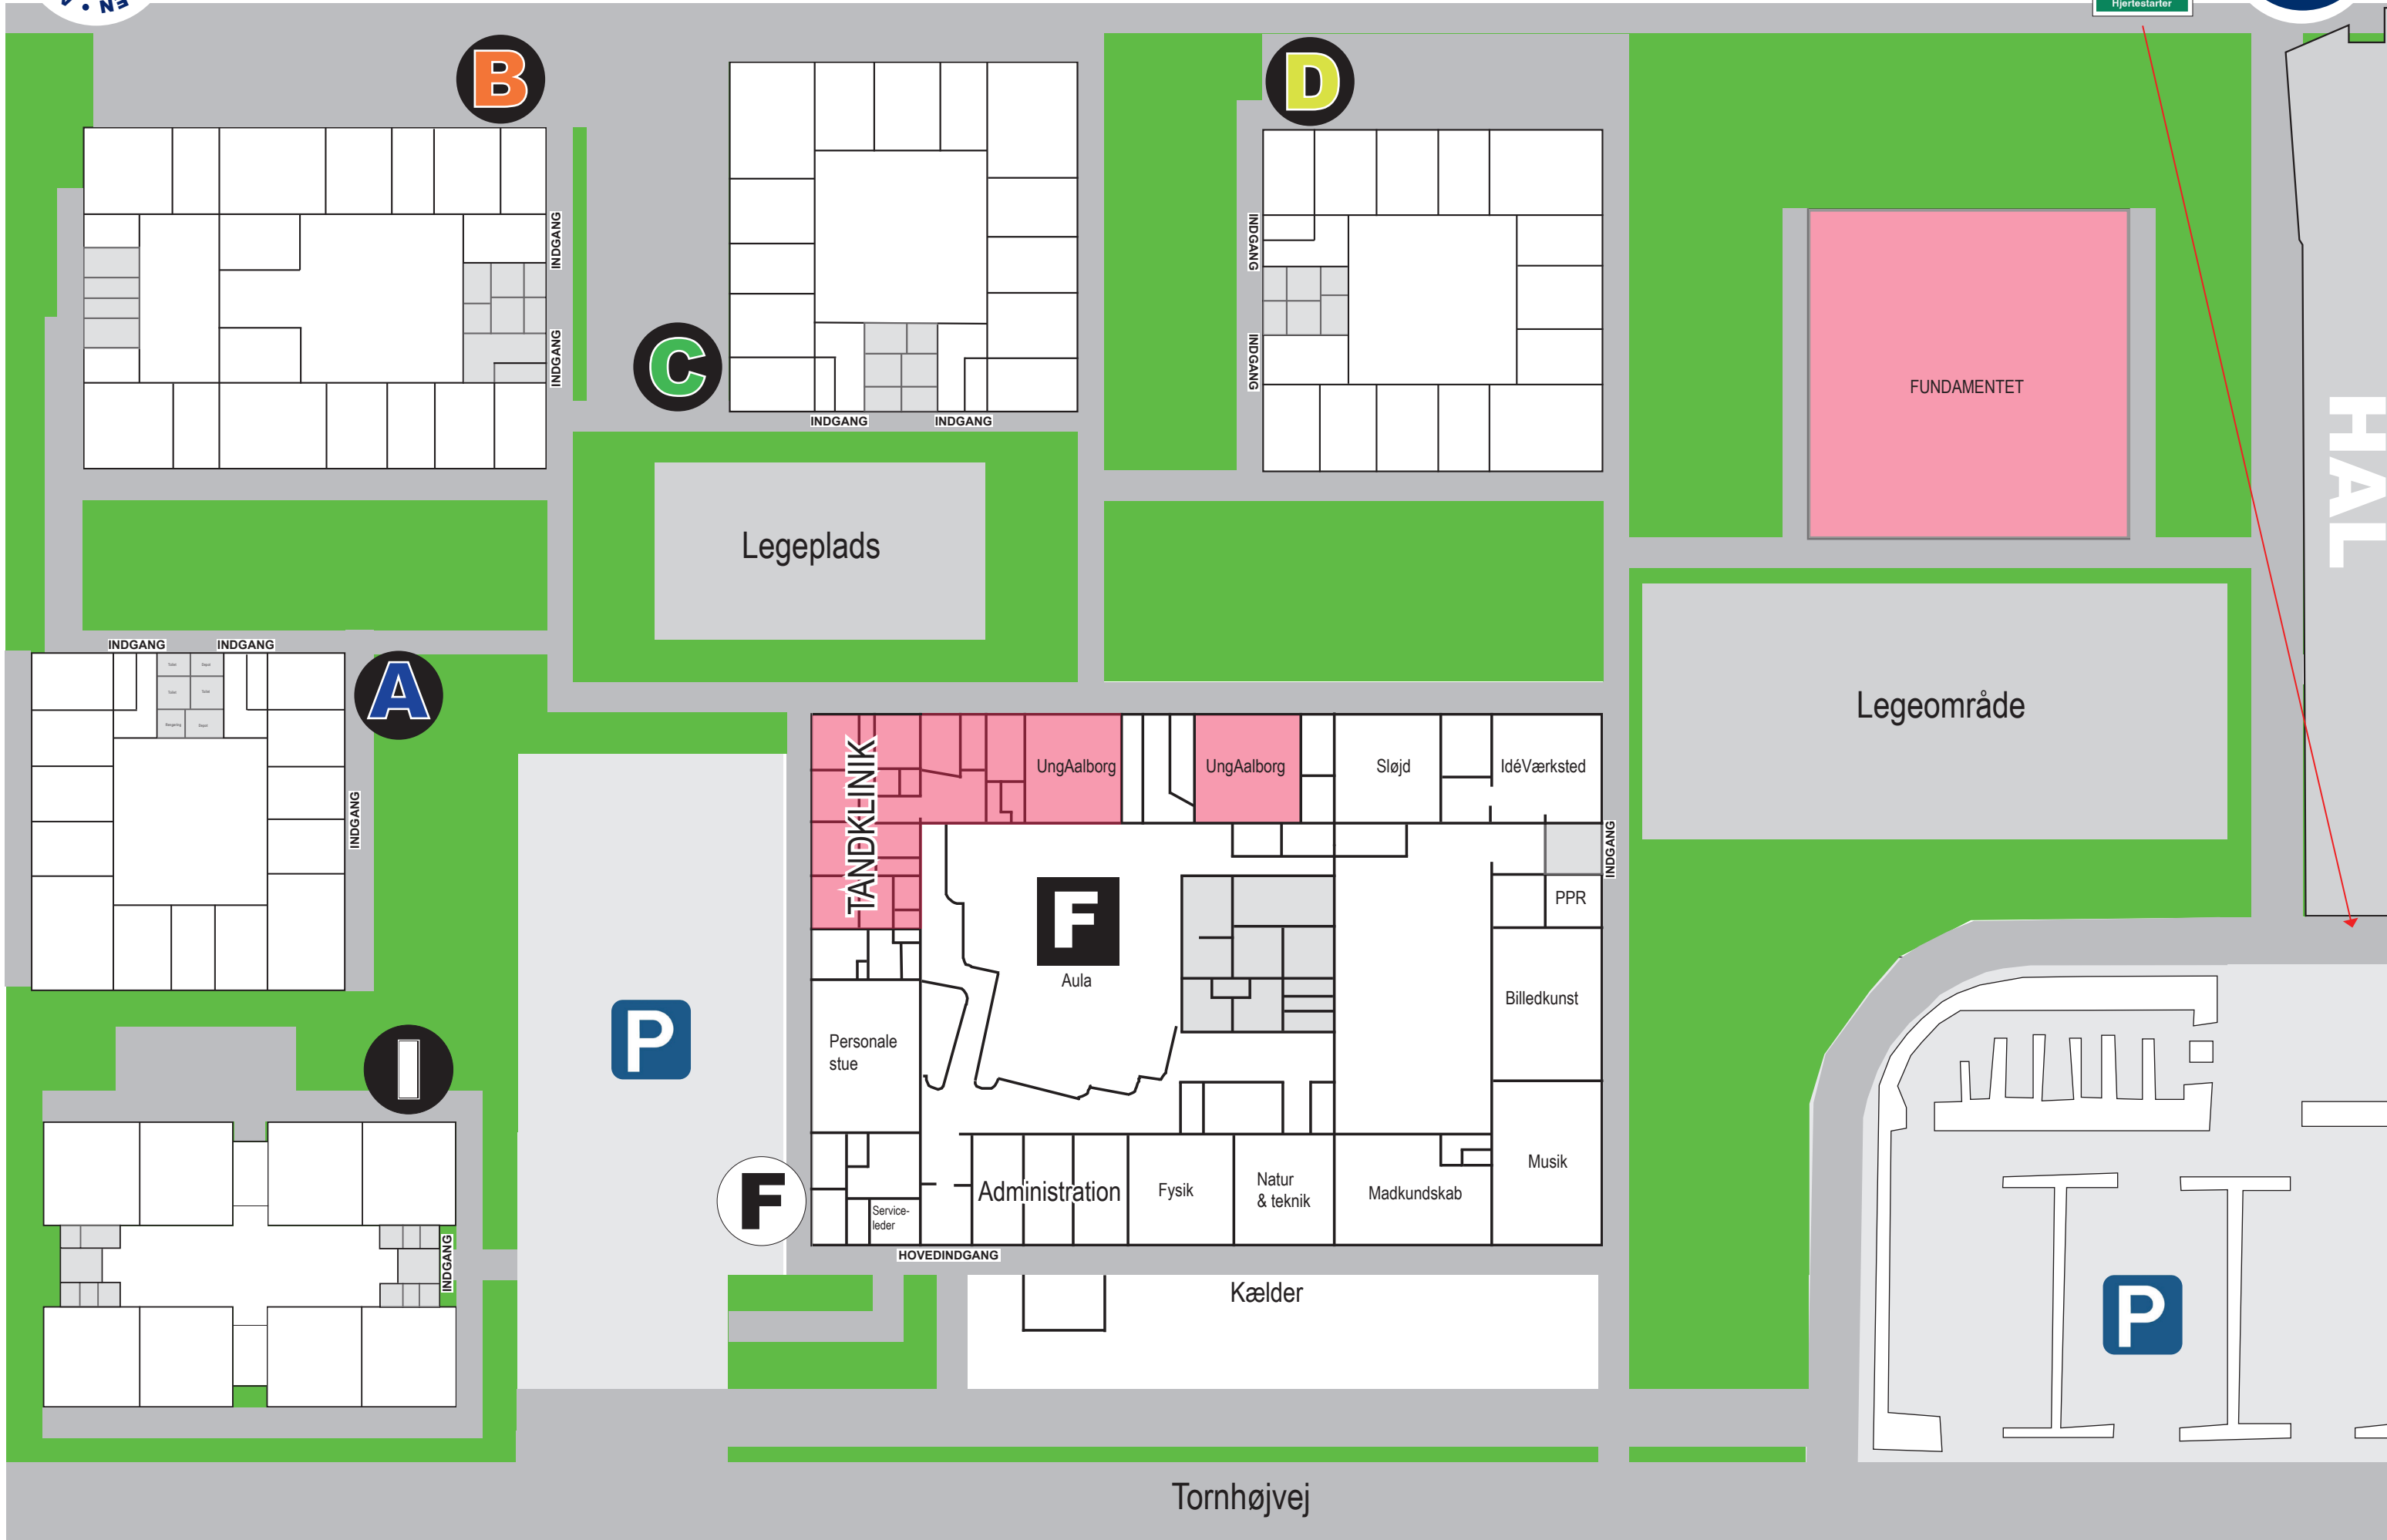

# HUMLEBAKKESKOLEN

Tornhøjvej 1 . 9220 Aalborg

Hjertestarter - udendørs  
v/indgang Hallen

**B**

**D**

**C**

**A**

**P**

**F**

**I**

HAL

**P**

Tornhøjvej