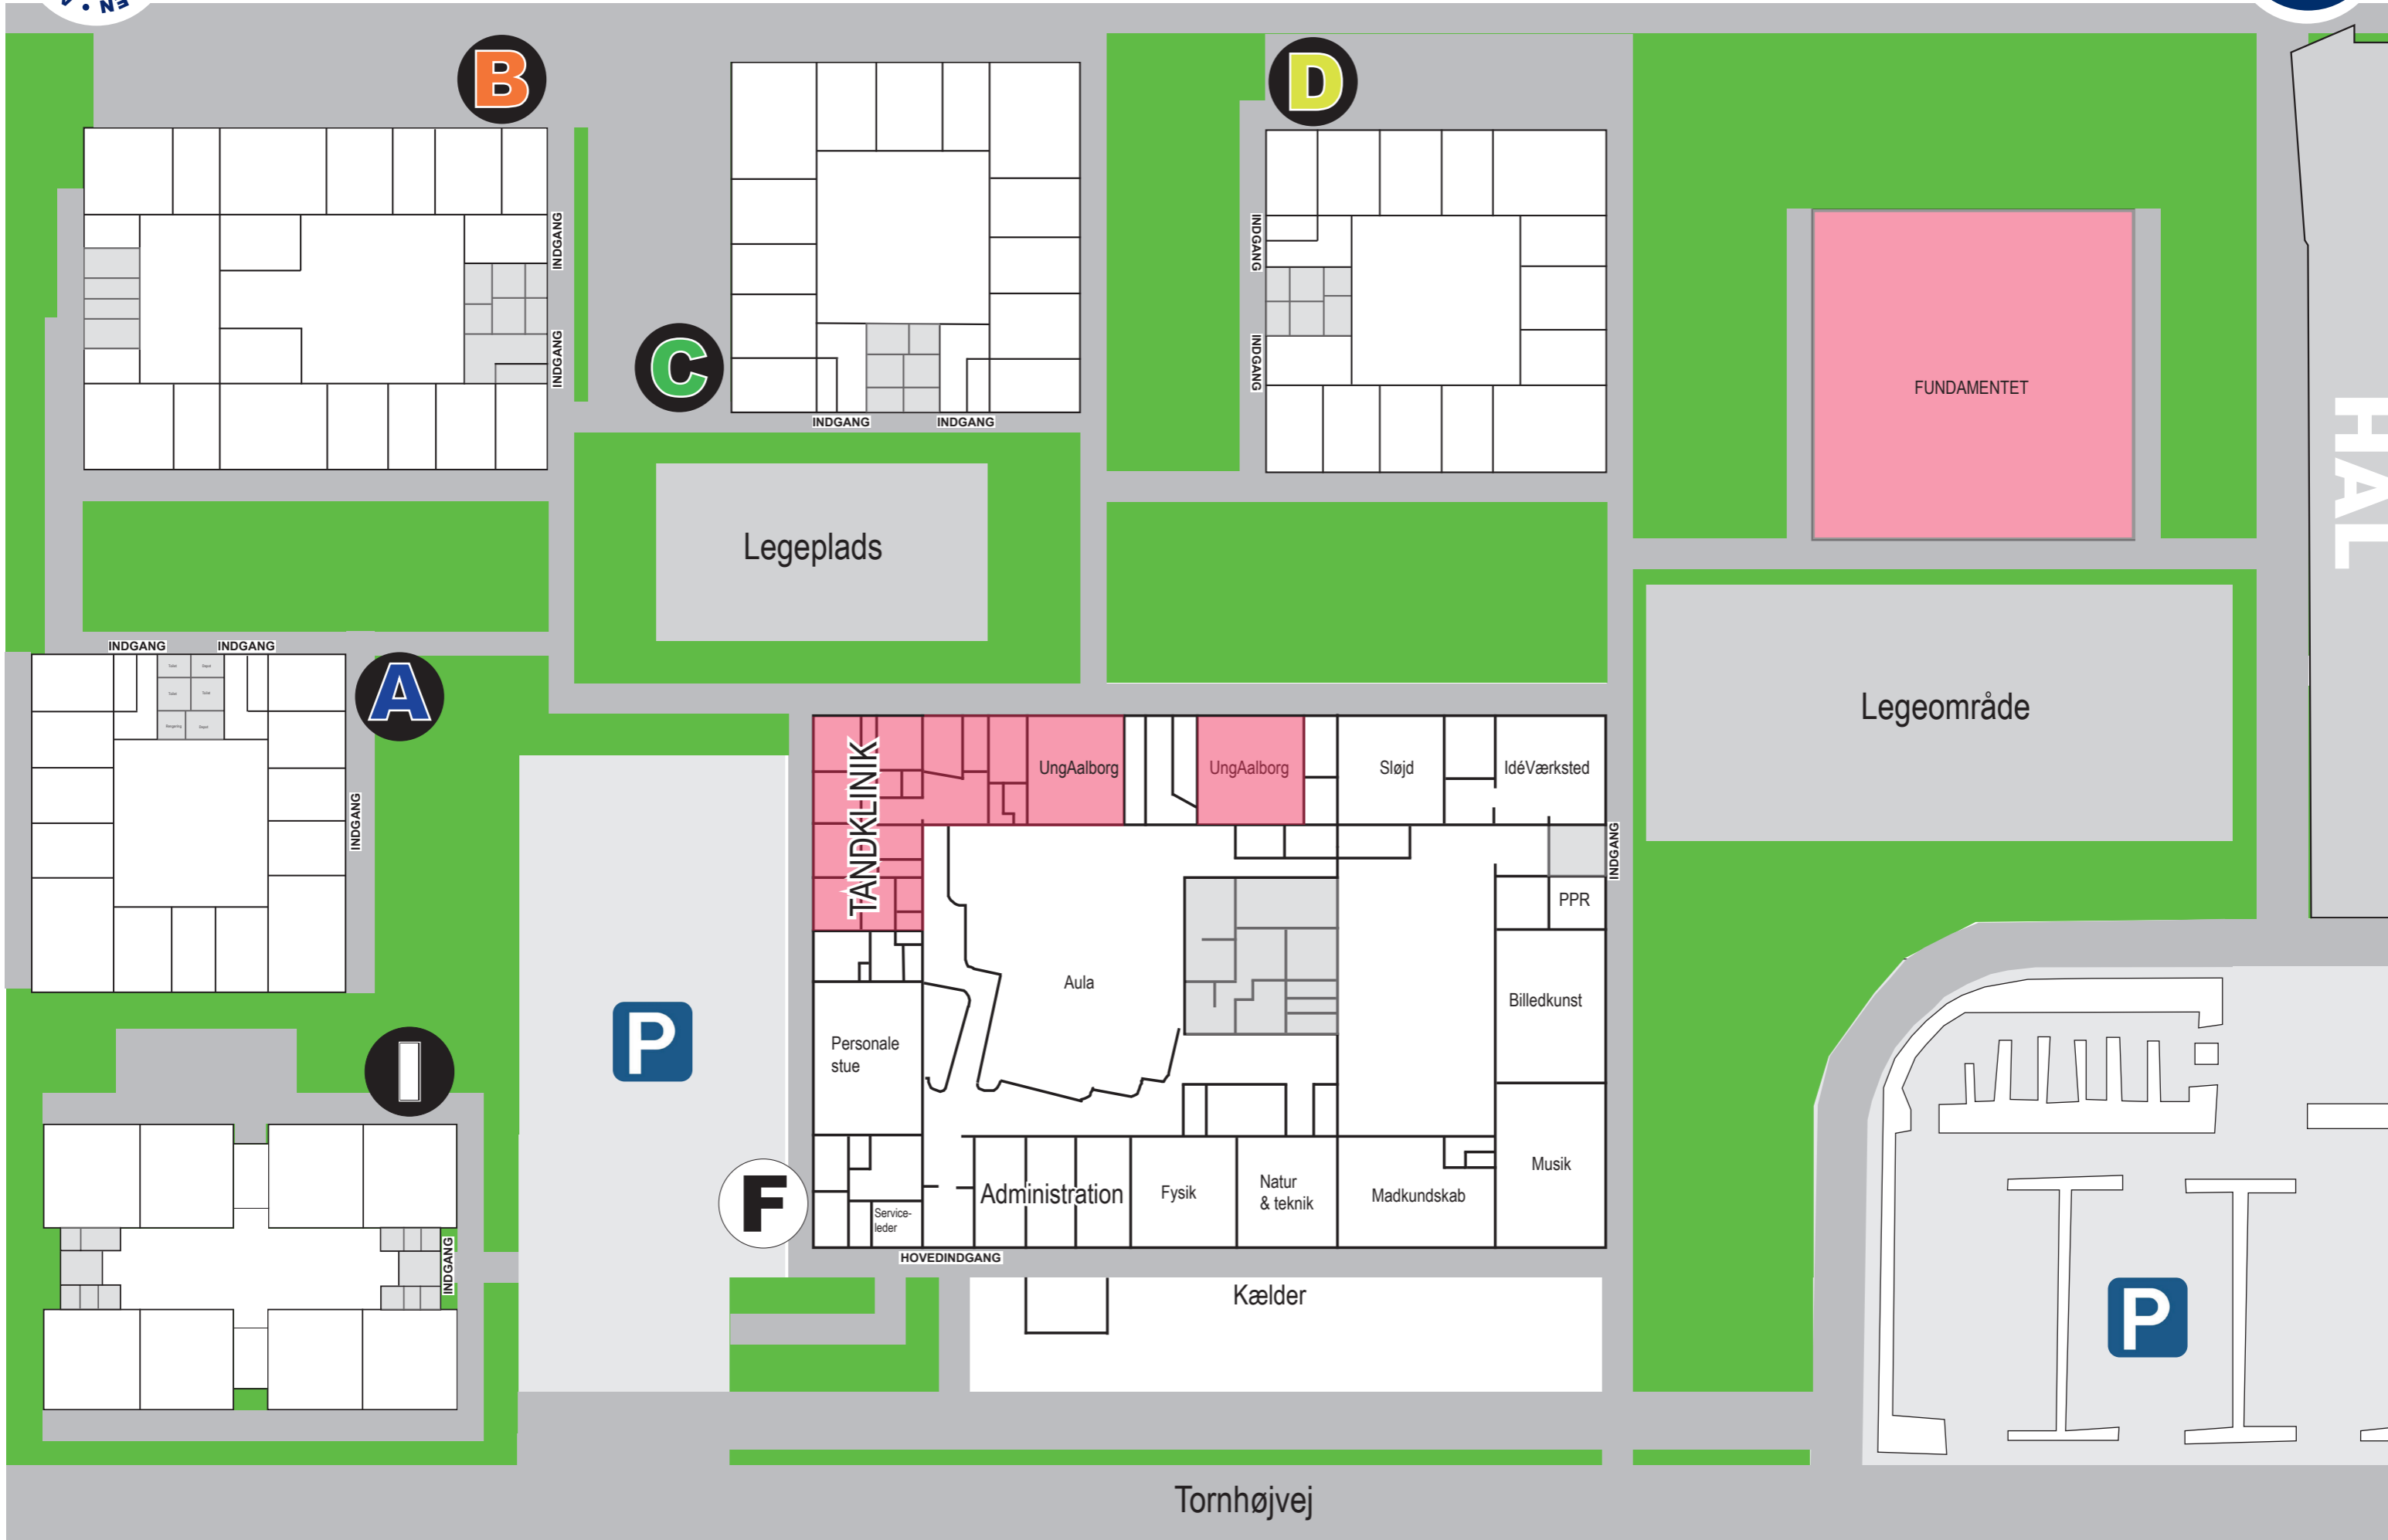

HUMLEBAKKESKOLEN

Tornhøjvej 1 . 9220 Aalborg

Tornhøjvej